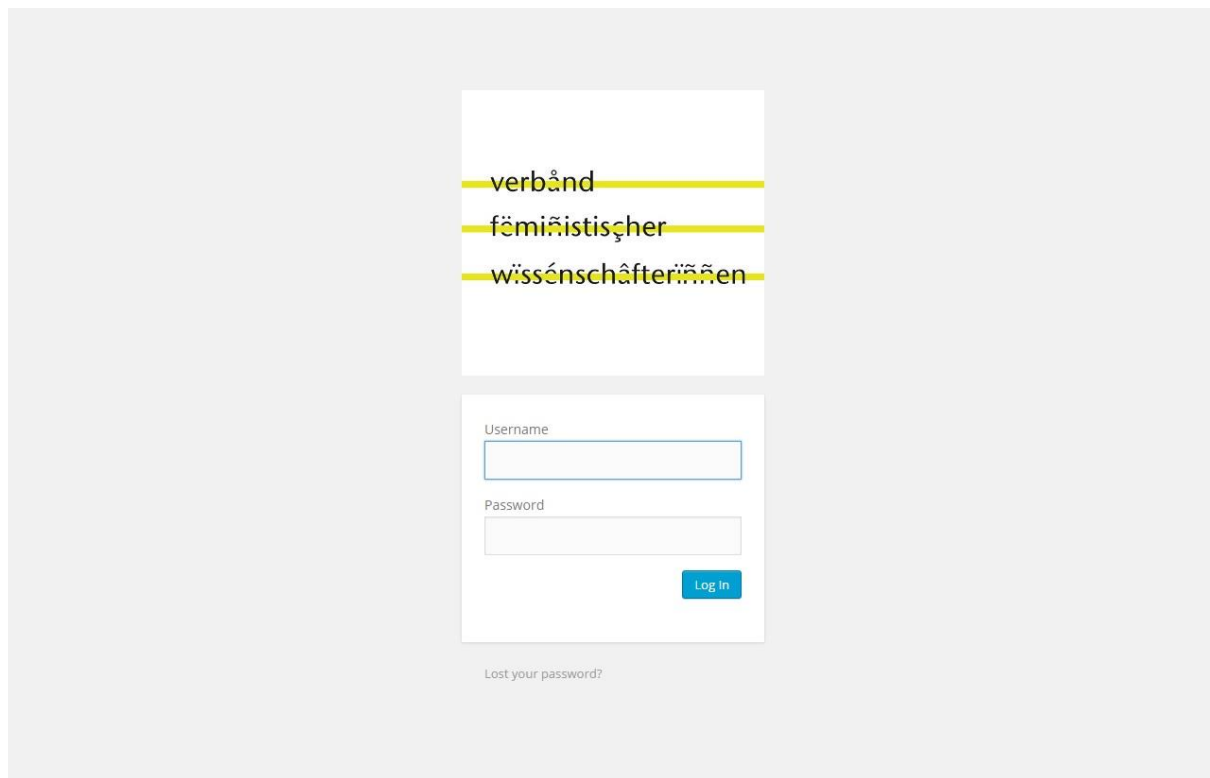

Im Menu gibt es den Punkt „Mitfrauen*“. Der Bereich ist geschlossen und nur über ein Login erreichbar. Hierfür sind ein Benutzeri*nnenname und ein Paßwort notwendig, welche ich auf Anfrage vergebe.

Wird auf Login gedrückt, dann erscheint diese Seite.

In abgewandelter Form erscheint nach dem Login dieses Bild (Dashboard). Um eingeloggt zurück auf die website zu kommen muß auf den Button „Verband feministischer Wissenschaftlerinnen“ (siehe Pfeil) gedrückt werden.